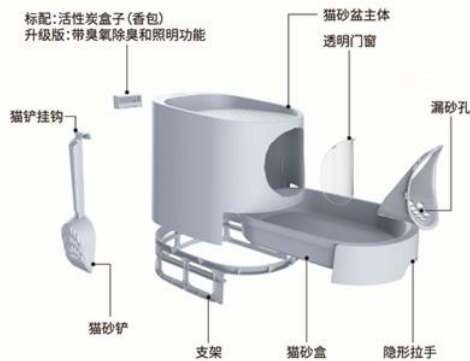

peppos

猫砂盆用户手册

为萌宠智造的高端宠物用品专家

型号P10&P20

1. 部件说明

• 释放臭氧指示灯, 除臭功能。(升级版配置)

标配: 活性炭盒子(香包)
升级版: 带臭氧除臭和照明功能

2. 产品尺寸

peppos

感谢您选择并购买
peppos 太空舱净味猫砂盆
我们持续为客户提供高端宠物用品
让您养宠更有乐趣!

产品执行标准号: GB 6675.1-2014
PEPPOS太空舱净味猫砂盆

使用说明

• 猫砂盆的使用

猫咪从门帘进入猫砂盆内使用完成后, 再通过漏砂网出来不带砂。

• 清理/更换猫砂

储砂盒底部配有滑轮, 只需轻轻拉出可清理或更换猫砂。

• 多功能门帘

180度活动门帘, 可自由关闭。

• 猫砂铲放置

清理完成后, 请将猫砂铲挂于猫砂盆外侧挂钩处。

产品规格

- 产品型号: P10 / P20 (升级版)
- 产品重量: 4.5kg
- 产品尺寸: 568*430*465mm (长*宽*高)
- 建议猫砂量: 6L
- 产品材质: 韩国LG品牌ABS
- 最大猫砂量: 14L

装箱清单

- 猫砂盆1套、猫砂铲1个、活性炭1包(标配)、产品说明书1份