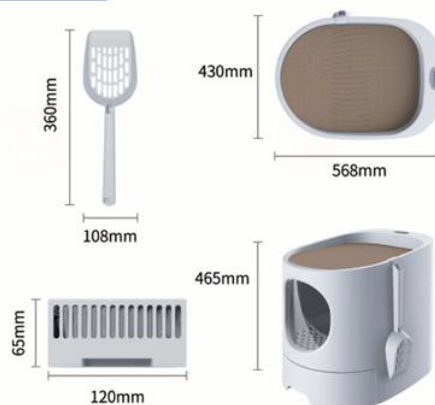

peppos

猫砂盆用户手册

为萌宠智造的高端宠物用品专家

型号P10&P20

1. 部件说明

• 释放臭氧指示灯, 除臭功能。(升级版配置)

标配: 活性炭盒子(香包)
升级版: 带臭氧除臭和照明功能

2. 产品尺寸

peppos

感谢您选择并购买
peppos 太空舱净味猫砂盆
我们持续为客户提供高端宠物用品
让您养宠更有乐趣!

产品执行标准号: GB 6675.1-2014
PEPPOS太空舱净味猫砂盆

使用说明

• 猫砂盆的使用

猫咪从门帘进入猫砂盆内使用完成后, 再通过漏砂网出来不带砂。

• 清理/更换猫砂

储砂盒底部配有滑轮, 只需轻轻拉出可清理或更换猫砂。

• 多功能门帘

180度活动门帘, 可自由关闭。

• 猫砂铲放置

清理完成后, 请将猫砂铲挂于猫砂盆外侧挂钩处。

产品规格

- 产品型号: P10 / P20 (升级版)
- 产品重量: 4.5kg
- 产品尺寸: 568*430*465mm (长*宽*高)
- 建议猫砂量: 6L
- 产品材质: 韩国LG品牌ABS
- 最大猫砂量: 14L

装箱清单

- 猫砂盆1套、猫砂铲1个、活性炭1包(标配)、产品说明书1份